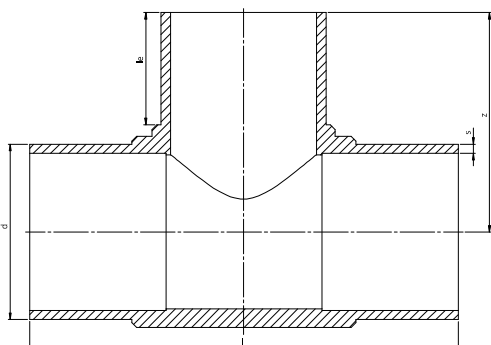

SPIGOT TEE

- Trójnik doczołowy długi
- Тройник стыковой длинный

Code / Kod / Код	d (mm)	l (mm)	le (mm)	z (mm)	s (mm)	Weight Waga / Вес (kg)
SDR 11						
TD02011	20	135	41	69	3	0,034
TD02511	25	145	41	74	3	0,048
TD03211	32	157	44	80	3	0,068
TD04011	40	183	49	93	3,7	0,12
TD05011	50	222	55	113	4,6	0,165
TD06311	63	239	63	123	5,8	0,395
TD07511	75	273	70	139	6,8	0,601
TD09011	90	301	79	153	8,2	0,963
TD11011	110	337	82	171	10	1,59
TD12511	125	367	87	186	11,4	2,26
TD14011	140	384	92	195	12,7	2,92
TD16011	160	428	98	217	14,6	4,33
TD18011	180	472	105	2390	16,4	6,04
TD20011	200	488	112	247	18,2	7,46
TD22511	225	534	120	270	20,5	10,33
TD25011	250	597	129	302	22,7	14,14
TD28011	280	698	139	353	25,4	21,66
TD31511	315	726	150	388	28,6	27,74
SDR 17						
TD06317	63	239	63	123	3,8	0,285
TD07517	75	273	70	139	4,5	0,438
TD09017	90	301	79	153	5,4	0,693
TD11017	110	337	82	171	6,6	1,15
TD12517	125	367	87	186	7,4	1,63
TD14017	140	384	92	195	8,3	2,1
TD16017	160	428	98	217	9,5	3,13
TD18017	180	472	105	239	10,7	4,34
TD20017	200	488	112	247	11,9	5,35
TD22517	225	534	120	270	13,4	7,48
TD25017	250	597	129	302	14,8	10,14
TD28017	280	698	139	353	16,6	15,7
TD31517	315	726	150	388	18,7	20,09