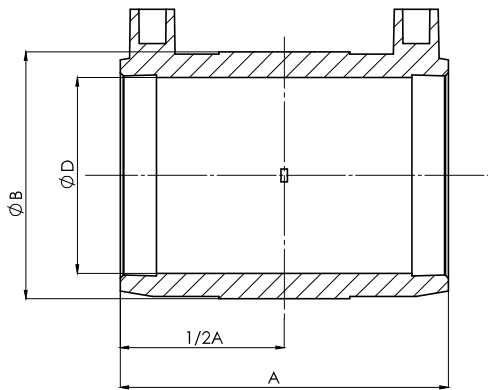

ELECTROFUSION COUPLER SDR17

- Mufa elektrooporowa SDR 17
- Муфта Электросварная SDR 17

Size / Wymiar Размер (mm) D	Code Kod / код	A (mm)	B (mm)	Weight Waga / Вес (kg)	Packing / Pakowanie Упаковка
355	ME35517	291	416	9,522	1
400	ME40017	295	467	18,000	1
450	ME45017	327	526	16,000	1
500	ME50017	358	584	22,000	1
560	ME56017	396	647	34,000	1
630	ME63017	440	727	35,000	1