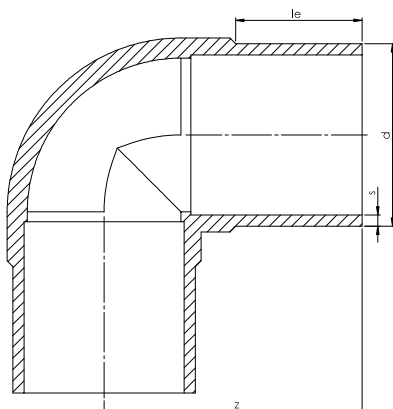

SPIGOT ELBOW

90°

- Kolano doczołowe długie 90°
- Отвод стыковой длинный 90°

Code / Kod / код	d (mm)	le (mm)	z (mm)	s (mm)	Weight Waga / Вес (kg)
SDR 11					
KD9002011	20	41	70	3	0,024
KD9002511	25	41	75	3	0,034
KD9003211	32	44	80	3	0,047
KD9004011	40	49	85	3,7	0,078
KD9005011	50	55	90	4,6	0,128
KD9006311	63	63	95	5,8	0,219
KD9007511	75	70	105	6,8	0,337
KD9009011	90	79	120	8,2	0,601
KD9011011	110	82	130	10	0,96
KD9012511	125	87	140	11,4	1,27
KD9014011	140	92	150	12,7	1,69
KD9016011	160	98	160	14,6	2,42
KD9018011	180	105	170	16,4	3,31
KD9020011	200	112	185	18,2	4,45
KD9022511	225	120	200	20,5	5,99
KD9025011	250	129	217	22,7	8,02
KD9028011	280	139	238	25,4	11,25
KD9031511	315	150	256	28,6	15,32
SDR 17					
KD9006317	63	63	95	3,8	0,157
KD9007517	75	70	133	4,5	0,287
KD9009017	90	79	105	4,5	0,237
KD9011017	110	82	130	6,6	0,564
KD9012517	125	87	140	7,4	0,851
KD9014017	140	92	150	8,3	1,14
KD9016017	160	98	160	9,5	1,63
KD9018017	180	105	170	10,7	2,32
KD9020017	200	112	185	11,9	3,19
KD9022517	225	120	200	13,4	4,31
KD9025017	250	129	217	14,8	5,21
KD9028017	280	139	238	16,6	8,09
KD9031517	315	150	256	18,7	11,03