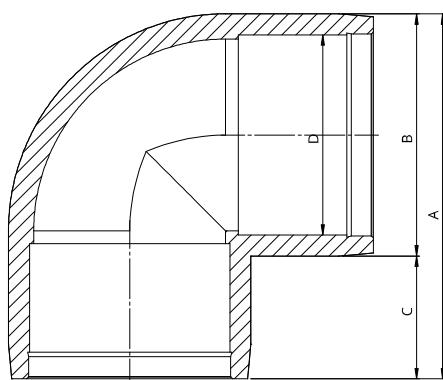

ELECTROFUSION ELBOW

90° SDR11

- Kolano elektrooporowe 90° SDR 11
- Отвод Электросварной 90° SDR 11

Size / Wymiar Размер (mm)	Code Kod / код	A (mm)	B (mm)	C (mm)	Weight Waga / Вес (kg)	Packing / Pakowanie Упаковка
20	KE9002011	77	35	42	0,083	150
25	KE9002511	77	36	43	0,069	150
32	KE9003211	83	45	39	0,089	120
40	KE9004011	101	58	42	0,175	60
50	KE9005011	111	67	44	0,234	40
63	KE9006311	129	80	50	0,317	25
75	KE9007511	157	95	64	0,515	15
90	KE9009011	175	112	65	0,786	10
110	KE9011011	198	135	65	1,132	8
125	KE9012511	224	149	75	1,506	10
160	KE9016011	275	193	81	3,000	4
180	KE9018011	323	222	101	6,250	1
200	KE9020011	355	248	107	8,190	1
225	KE9022511	389	276	113	10,800	1